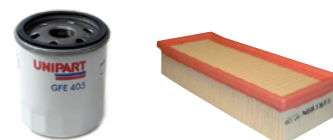

Filters

オイルフィルター X4002 ¥2,058
エアフィルター Z4002 ¥4,032

Batteries