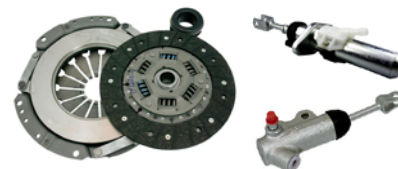

LOTUS SPAREPARTS CATALOGUE

エリーゼMK2 (2003-2006)
STANDARD ROVER-K

intersparses
www.intersparses.jp

Engine parts

ドライブベルト
D7002 (エアコン無車) ¥4,473
D7003 (エアコン付車) ¥7,004
アイドルプーリー D6002 ¥8,684

タイミングベルト
キット
U0003 ¥29,180

Cooling parts

サーモスタット M4002 ¥5,072
サーモスタットOリング M4003 ¥1,029
サーモスタットハウジングOリング
M4004 ¥263 (2本使用)

ウォーターポンプ P4003 ¥25,022

Brake parts

フロントブレーキパッド (純正)
BP4004 ¥38,672
フロントディスクローターブレン (純正)
BR4003 ¥45,591 (1枚)
フロントキャリパーキット (OEM)
BP4006 ¥6,300 (一台分)
リアブレーキパッド (純正)
BP4005 ¥38,199
リアディスクローターブレン (純正)
BR4003 ¥45,591 (1枚)
リアキャリパーキット (OEM)
BP4007 ¥17,640 (一台分)

ブレーキマスターシリンダー
H4001 ¥27,825

Clutch parts

クラッチキット (OEM) CK4001 ¥37,800
クラッチカバー (純正) CK4002 ¥31,805
クラッチディスク (純正) CK4003 ¥32,981
リリースベアリング (純正) CK4004 ¥16,569

クラッチマスターシリンダー H4002 ¥38,693
クラッチスレイブシリンダー H4003 ¥30,650

Filters

オイルフィルター X4002 ¥2,058
エアフィルター Z4002 ¥4,032

Batteries

メンテナンスフリー
バッテリー
ACD4003 ¥20,475

ELISE MK1 STANDARD ROVER-K
ELISE MK1 111S VVC ROVER-K
ELISE MK2 STANDARD ROVER-K
ELISE MK2 111S VVC ROVER-K
ELISE 111R TOYOTA 2ZZ
ELISE R TOYOTA 2ZZ
ELISE S TOYOTA 1ZZ