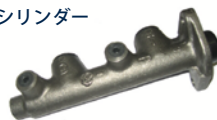

LOTUS SPAREPARTS CATALOGUE

エリーゼMK2 (2003-2006)
STANDARD ROVER-K

intersparses
www.intersparses.jp

Engine parts

ドライブベルト
D7002 (エアコン無車) ¥4,473
D7003 (エアコン付車) ¥7,004
アイドルプーリー D6002 ¥8,684

タイミングベルト
キット
U0003 ¥29,180

Cooling parts

サーモスタット M4002 ¥5,072
サーモスタットOリング M4003 ¥1,029
サーモスタットハウジングOリング
M4004 ¥263 (2本使用)

ウォーターポンプ P4003 ¥25,022

Brake parts

フロントブレーキパッド (純正)
BP4004 ¥38,672
フロントディスクローターブレン (純正)
BR4003 ¥45,591 (1枚)
フロントキャリパーキット (OEM)
BP4006 ¥6,300 (一台分)
リアブレーキパッド (純正)
BP4005 ¥38,199
リアディスクローターブレン (純正)
BR4003 ¥45,591 (1枚)
リアキャリパーキット (OEM)
BP4007 ¥17,640 (一台分)

ブレーキマスターシリンダー
H4001 ¥27,825

Clutch parts

クラッチキット (OEM) CK4001 ¥37,800
クラッチカバー (純正) CK4002 ¥31,805
クラッチディスク (純正) CK4003 ¥32,981
リリースベアリング (純正) CK4004 ¥16,569

クラッチマスターシリンダー H4002 ¥38,693
クラッチスレイブシリンダー H4003 ¥30,650