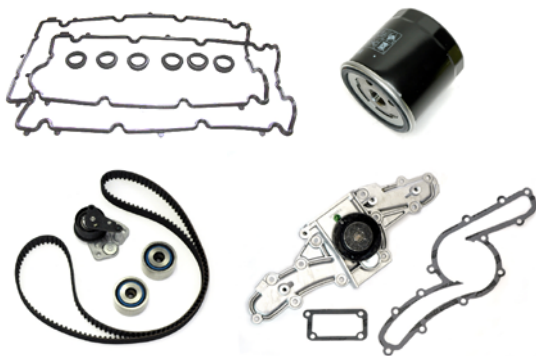

ALFAROMEO 147 / 156

interspaces
www.interspaces.jp

TIMING BELT & WATER PUMP FULL KIT with GASKET SET

アルファロメオ 147 / 156
タイミングベルト、ウォーターポンプ &
ガスケットフルキット

156 V6 2.5L FULL KIT
ENGINE : AR32401 CF2 / AR32405 CF3
Part# TPW4104712/16 ¥123,456

147 / 156 V6 3.2L FULL KIT
ENGINE : 932A000
Part# TPW4104714/3 ¥123,456

【セット内容】

- ・タイミングベルト / テンショナー / プーリー
- ・ウォーターポンプ / ガスケット
- ・カムカバーガスケット (純正) x 2
- ・プラグホールガスケット (純正) x 6
- ・ブローパイプコネクター Oリングシール (純正) x 4
- ・オイルフィルター

147 / 156 TWIN SPARK 2.0L FULL KIT
ENGINE : AR32310 / AR32301 CF2
Part# TPW2903712/16 ¥123,456

【セット内容】

- ・タイミングベルト / テンショナー / プーリー
- ・バランスベルト / テンショナー
- ・ウォーターポンプ
- ・カムカバーガスケット (純正)
- ・オイルフィルター

156 JTS 2.0L FULL KIT
ENGINE : 937A1.000
Part# TPW560375/3 ¥123,456

【セット内容】

- ・タイミングベルト / テンショナー / プーリー
- ・バランスベルト / テンショナー
- ・ウォーターポンプ
- ・カムカバーガスケット (純正)
- ・オイルフィルター

ALFAROMEO TIMING BELT & WATER PUMP FULL KIT
with GASKET SET

FERARRI TIMING BELT KIT with GASKET SET

MASERATI TIMING BELT KIT with GASKET SET